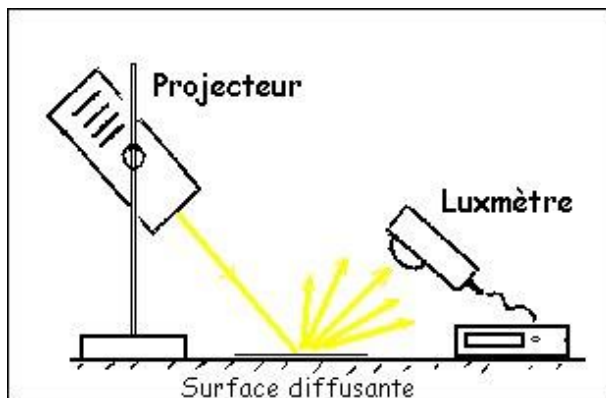

LUXMETRE CLASSIQUE 40000 Lux

Un appareil simple et économique pour toutes vos mesures de luminosité !

Description :

- Boîtier compact et ergonomique
- Mesure de 0 à 40000 Lux
- 4 Plages de Mesures (0 à 40/400/4000/40000 Lx)
- Sélection de la plage automatique ou manuelle
- Fonction HOLD pour figer la valeur (utile lors de mesures dans des endroits sombres)
- Photo-détecteur intégré
- Temps de réponse de 500 ms
- Calibration en zéro automatique
- Extinction automatique de l'appareil
- Indication de batterie faible
- Garantie 12 mois
- Livré avec sacoche de transport et pile 9V
- Options :
 - Certificat d'étalonnage ISO INST-LX-CAL (nous consulter)

Modèle	Plage de mesure	Résolution	Précision	Prix € HT
INST-LX37	0 à 40000 Lx	0.01 à 10 Lx	+/-3%	89 €